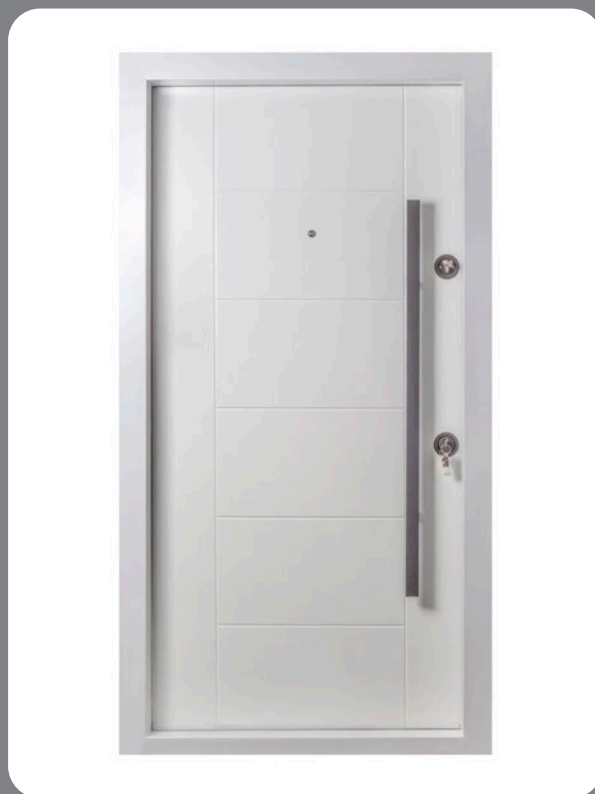

NATURAL WOOD

نام درب: میلانو

سایز:	۱۱۰*۲۱۰*۱۹
نوع قفل:	ترک
تعداد قفل:	دو قفل
همراه با:	قفل پستیچی
ضخامت چهارچوب:	۱٫۵
کفه:	۱۹ تعداد ۶ عدد بین
ایمنی:	امنیتی و ضد دیلم
ام دی اف:	۸ میل ترک
رنگ رویه:	ترک
دستگیره:	سمباده ۱۲۰ سانتی
درکوب:	ندارد