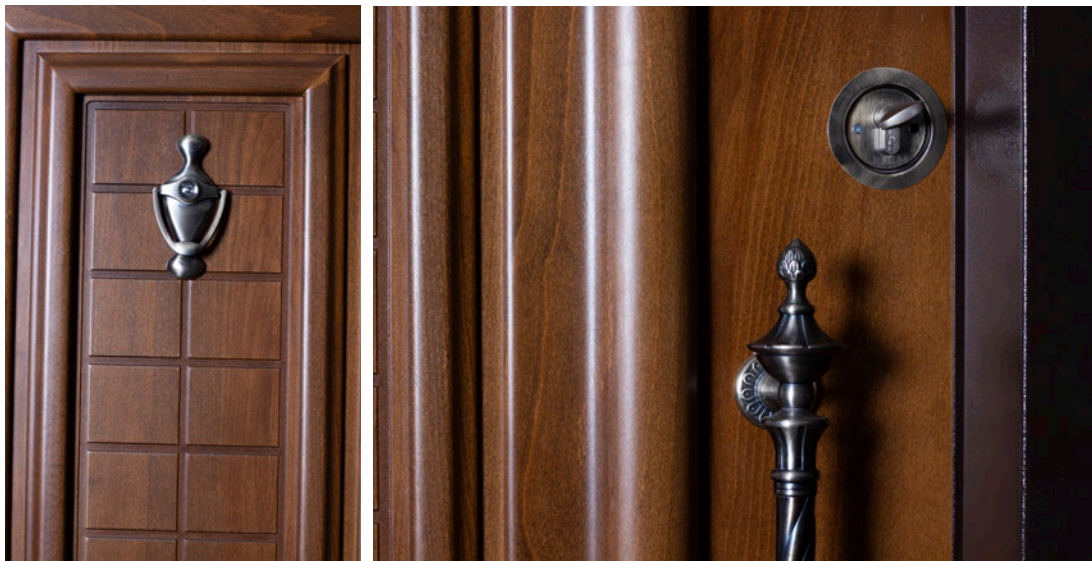

**آيسان در مدل: ۲۲۵۵۹۹**

عرض: ۹۰

ارتفاع: ۲۱۰

قطر: ۲۰

وزن: ۳۴۰

**CODE: 1021**