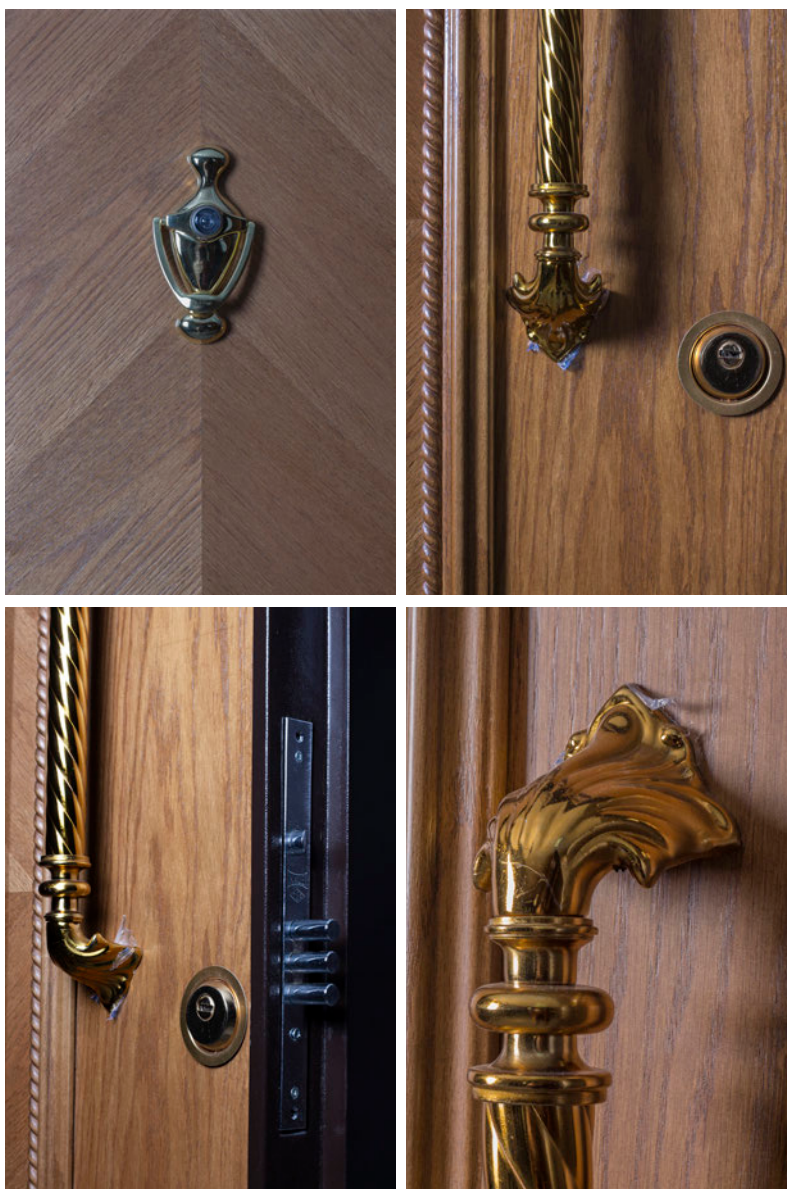

**CODE: 8006**

**Isun Door model: 225599**

Width: 90

Height: 210

Diameter: 20

Weight: 340

**آيسان در مدل: ۲۲۵۵۹۹**

عرض: ۹۰