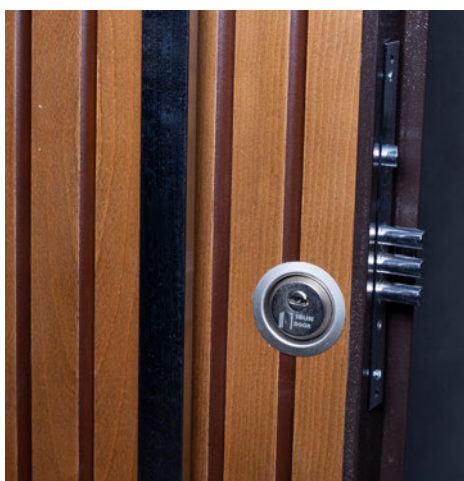

آيسان در مدل: ۲۲۵۵۹۹

عرض: ۹۰

ارتفاع: ۲۱۰

قطر: ۲۰

وزن: ۳۴۰

Isun Door model: 225599

Width: 90

Height: 210

Diameter: 20

Weight: 340