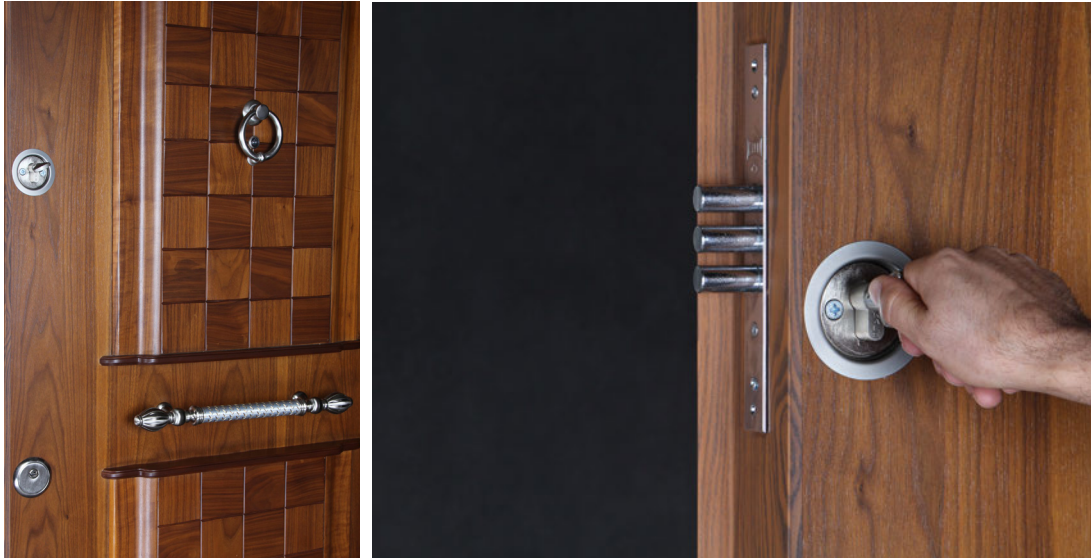

نام درب: دوقاب الدور

سایز:	۱۹*۲۱۰*۱۱۰
نوع قفل:	ترک
تعداد قفل:	دو قفل
همراه با	قفل پستیچی
ضخامت چهارچوب:	۱٫۵
کفه:	۲۰ تعداد ۶ عدد پین
ایمنی:	امنیتی و ضد دیلم
ام دی اف:	۸ میل ترک
رنگ رویه:	ترک
دستگیره:	حیاطی
درکوب:	ندارد